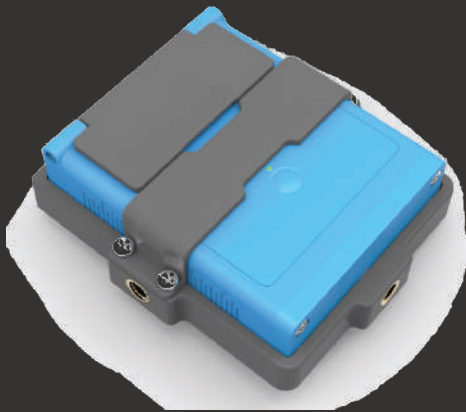

さまざまな種類のメーターに、安価に後付けできる数値読取用アタッチメントを利用し、スマートメーターに買い替えることなく、点検業務のIoT化を実現します。

OCRカメラで「見える化」を推進

いつでもどこからでもエネルギーの使用状況をスマホ・タブレットで確認！
使用量異常、前回比異常、OCRカメラ電池残量不足などを検出可能。

簡単設置、作業員1人で5分で設置

専用取付治具を用意しますので、あらゆる場所に簡単設置可能な上、雨と日差しを防げます。本体はIP67対応で、浸水にも耐えられます。

Type1

OCRカメラ AT-201-N 携帯回線方式での自動検針

NB-IoTなど携帯電話のネットワークを用いて実現するので、ネットワークインフラの構築が必要ありません

仕様

- サイズ:H78×W63.8×D23.2mm
- 重量:約100g
- 検針回数:10万回
- 電池:塩化チオニルリチウム電池(3600mAh)
- 使用温度:-20℃~65℃
- 防水防塵等級:IP67
- 通信規格:NB-IoT

Type2

OCRカメラ AT-201-Z マルチホップ可能な自動検針

多チャンネル通信、中継器使用、双方向での低電力通信が可能な通信規格ZETAを採用、低コストでネットワークが構築・運用可能

仕様

- サイズ:H78×W63.8×D23.2mm
- 重量:約100g
- 検針回数:10万回
- 電池:塩化チオニルリチウム電池(3600mAh)
- 使用温度:-20℃~65℃
- 防水防塵等級:IP67
- 通信規格:ZETA