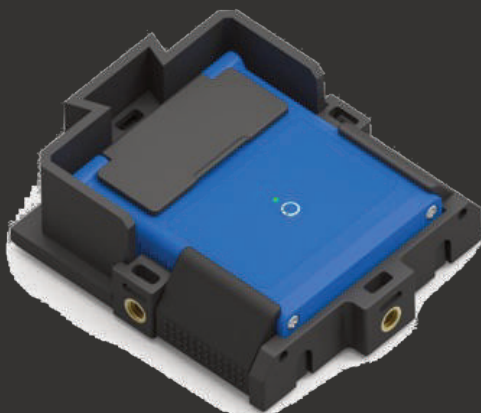

OCRカメラ AT-201-L 長距離通信可能な自動検針

省電力で広域をカバーすることができ、IoT用途での利用に適しているLoRaWANを採用、携帯通信網を補完することが可能

仕様

- ■サイズ:H78×W63.8×D23.2mm
- ■重量:約100g
- ■検針回数:10万回
- ■防水防塵等級:IP67
- ■通信規格:LoRaWAN