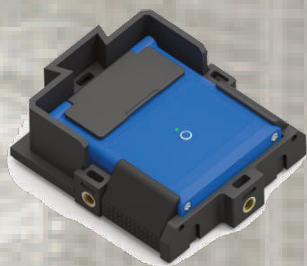

Point6 データ分析サービス

時間帯毎の使用量の分析によって、漏電、漏水、
漏気検知、高齢者の見守り、空き巣被害防ぎ、
オフィス、店舗向けの省エネコンサルティング
などのサービスが可能

OCR式LPWA自動検針サービスの特徴

新たな進化とコンパクトさを兼ね備えたIoTカメラ

厚さ2cmだけで、そして複数のLPWA規格を利用できますので、あらゆる場所に配置可能

様々な種類のメーターを点検業務のIoT化を実現

さまざまな種類のメーターに、安価に後付けできる数値読取用アタッチメントを利用し、スマートメーターに買い替えることなく、点検業務のIoT化を実現します。

OCRカメラで「見える化」を推進

いつでもどこからでもエネルギーの使用状況をスマホ・タブレットで確認！
使用量異常、前回比異常、OCRカメラ電池残量不足などを検出可能。

簡単設置、作業員1人で5分で設置

専用取付治具を用意しますので、あらゆる場所に簡単設置可能な上、雨と日差しを防げます。本体はIP67対応で、浸水にも耐えられます。