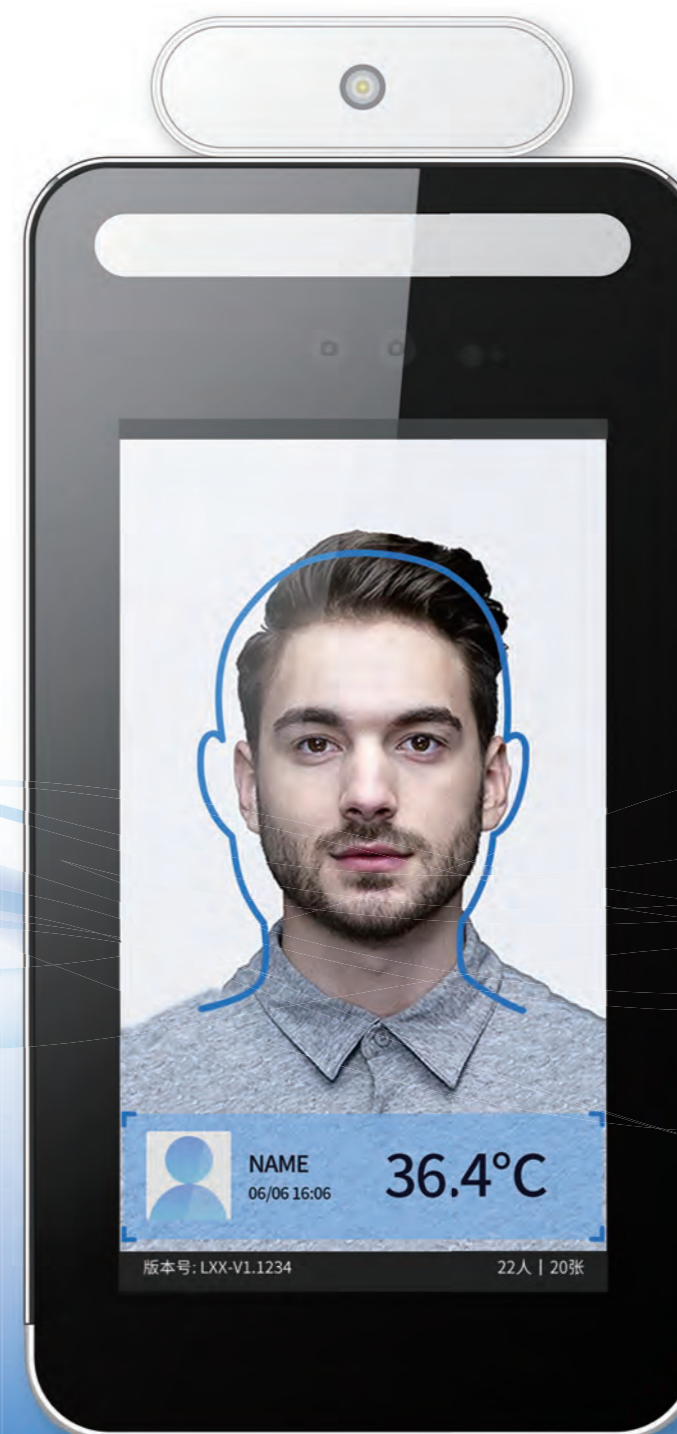

ホームページ

Face Plus

Face Plus

非接触AIサーマル検知端末

※表面温度分布を測定する機器です。体温計等の医療機器ではありません。

感染症対策必須商品！セルフ化・リモート化で 省人化と感染防止対策を実現！！

本製品は、従業員様やお客様等の検温を非接触で行うことで、新型コロナウイルス等の感染症リスクを軽減し、また、検温時の人員コストを削減することを目的として、販売させて頂いております。

検温機能のみで使用する場合には、ご購入者様のお手を煩わすことなく、電源を差し込んで頂くだけで、すぐに端末を使用することが出来ます。別途、基本ソフトウェアパッケージを導入することで、勤怠管理や入退出管理、マーケティングにも応用が出来ます。

(※端末本体と専用スタンドの組み立ては、ご購入者様にてお願い致します。また、基本ソフトウェアパッケージを導入する場合は、ご購入者様にて専用WEBページよりアップロード及び設定をお願い致します。)

他社製品と比べ、検温時の顔認証が高速で、ストレスが少ないことも大きな特徴となります。せっかくサーマルカメラを設置しても、検温時の顔認証がスムーズにいかず、結局、店舗や会社の入口で、端末のご利用者様が並んでいる光景も多々見受けられますが、本製品では、他社製品よりも顔認証エラーが少なく、かつ、高速である為、スムーズに検温することが出来、ご利用者様に喜ばれる端末となっております。