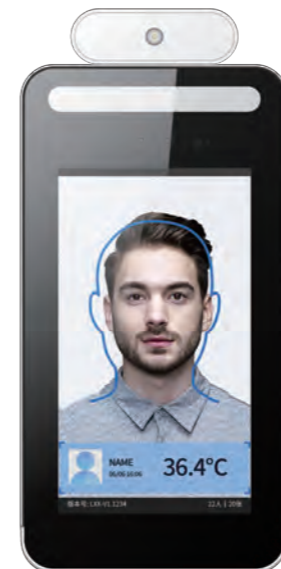

※その他外部システム連携費用やSMS通知機能の設定費用は別途お問い合わせ下さい。 ※上記価格は税込価格となります。

Face Plus 非接触AIサーマル検知端末の概要

AI顔認証

高精度

±0.3℃@室内環境
(10℃~30℃)

高速

0.5秒で顔認証、
1秒以内に温度検知

アラートで即座に通知

マスクをした状態でも認識

専用スタンドで
設置も簡単！

※専用スタンドは別売です。

入退ゲートなどとの連携も可能

※別途費用が掛かります。

スタンドアロンで利用可能

本製品は、顔認証とサーモグラフィ技術を組み合わせ、タブレット型の端末だけで、手軽に安価に、施設や店舗の入口での検知が可能となるAI温度検知端末です。「セルフ」なので、従業員の方が近くにいなくても、アラーム音が鳴り、複数列も一人でも対応可能です。この製品は、マスク着用でも顔を検出し瞬時に検知できます。らくらく検知ツールとして、新型コロナウイルス感染拡大防止に貢献できることを期待しております。従業員様等の体温管理（勤怠管理、入退出管理）も顔認証・登録を行うことで、簡単にを行うことが出来ます。